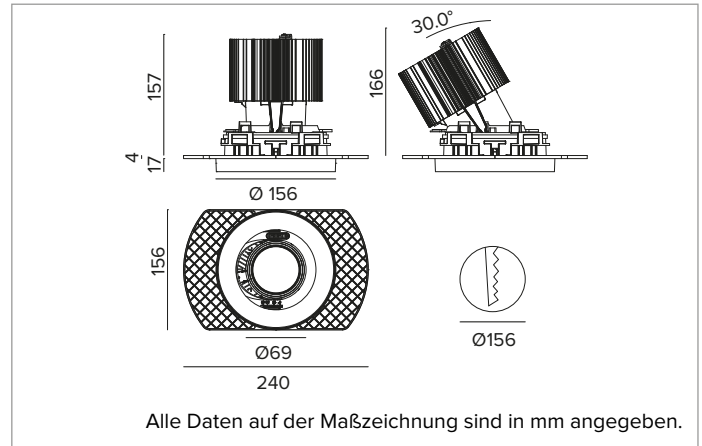

1T8617ELTR | CTEVO ARCHITECTURAL 160

Ausrichtbarer LED-Einbaustrahler als Trimless-Version

| | | | | |
|---------------|-----------------|------|---------|----------|
| | 4000K | H(m) | D(m) | Emax(lx) |
| | Ra90 | | 47° | |
| Fixture Power | 74W | 1 | 0.87 | 10322 |
| Source Flux | 8118lm | 2 | 1.74 | 2581 |
| Fixture Flux | 6090lm | 3 | 2.61 | 1147 |
| Efficacy | 83lm/W | 4 | 3.47 | 645 |
| TS1282 | Imax=1272cd/klm | Imax | 10325cd | 5 |
| | | | 4,34 | 413 |

Ähnliche Farbtemperatur: 4000K

Lebensdauer (L80/B10): >50000h tq +25°C

BELEUCHUNGSTECHNISCHE MERKMALE

MWFL - Präzisionsoptik mit Cut-Off-Ring aus schwarzem Silikon. Version mit Reflektor mit konvexen Facettierungen aus spiegelndem anodisiertem Aluminium und holografischem Diffusorfilter. UGR<22 (EN 12464-1).

Optik: REFLEKTOR

Abstrahlwinkel: MWFL

Optische Effizienz: 75%

Leuchten-Lichtstrom: 6090lm

Lichtausbeute: 83lm/W

Fotobiologische Sicherheit: Risikogruppe 1 (RG 1 = geringes Risiko)

MECHANISCHE MERKMALE

Gehäuse und Wärmeabführung aus weiß lackiertem Druckguss-Aluminium. Weiße Abdeckung. Ausrichtungsmöglichkeiten des Optikgehäuses um 30° auf vertikaler Ebene mit mechanischer Arretierung der Ausrichtung mittels Skala, und auf horizontaler Ebene um 358°. Trimless-Version mit Trägerelement für den versenkten Einbau in Gipskarton.

Farbe und Oberfläche: Kreideweiß

Gewicht: 1,55Kg

Version: TRIMLESS HO

Schutzart: IP20 eingebauter Leuchtenteil

Schutzart: IP40 von unten

ELEKTRISCHE MERKMALE

Integrierter elektronischer ON-OFF Treiber.

Leistungsaufnahme der Leuchte: 74W