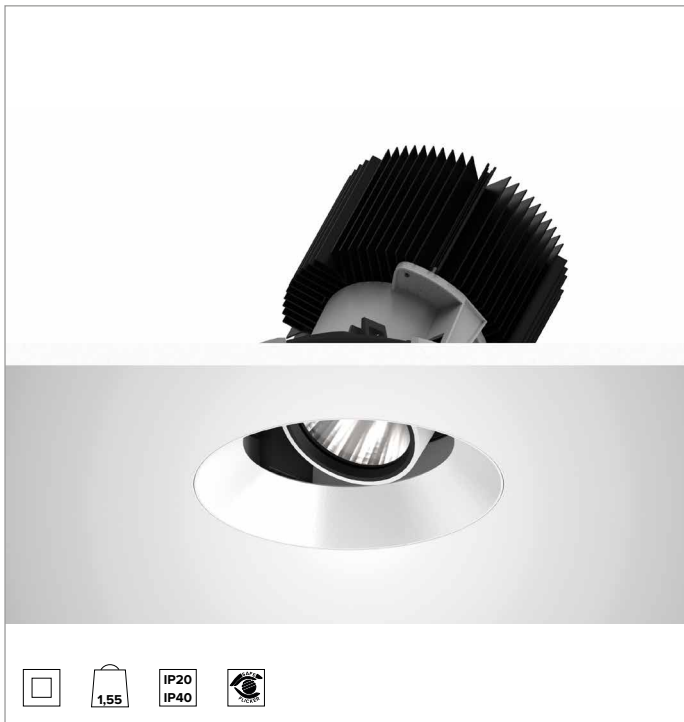

1T8617ELTR | CTEVO ARCHITECTURAL 160

Ausrichtbarer LED-Einbaustrahler als Trimless-Version

| | | | | |
|---------------|-----------------|------|---------|----------|
| | 4000K | H(m) | D(m) | Emax(lx) |
| | Ra90 | | 47° | |
| Fixture Power | 74W | 1 | 0.87 | 10322 |
| Source Flux | 8118lm | 2 | 1.74 | 2581 |
| Fixture Flux | 6090lm | 3 | 2.61 | 1147 |
| Efficacy | 83lm/W | 4 | 3.47 | 645 |
| TS1282 | Imax=1272cd/klm | Imax | 10325cd | 5 |
| | | | 4,34 | 413 |

Ähnliche Farbtemperatur: 4000K

Lebensdauer (L80/B10): >50000h tq +25°C

BELEUCHUNGSTECHNISCHE MERKMALE

MWFL - Präzisionsoptik mit Cut-Off-Ring aus schwarzem Silikon. Version mit Reflektor mit konvexen Facettierungen aus spiegelndem anodisiertem Aluminium und holografischem Diffusorfilter. UGR<22 (EN 12464-1).

Optik: REFLEKTOR

Abstrahlwinkel: MWFL

Optische Effizienz: 75%

Leuchten-Lichtstrom: 6090lm

Lichtausbeute: 83lm/W

Fotobiologische Sicherheit: Risikogruppe 1 (RG 1 = geringes Risiko)

MECHANISCHE MERKMALE

Gehäuse und Wärmeabführung aus weiß lackiertem Druckguss-Aluminium. Weiße Abdeckung. Ausrichtungsmöglichkeiten des Optikgehäuses um 30° auf vertikaler Ebene mit mechanischer Arretierung der Ausrichtung mittels Skala, und auf horizontaler Ebene um 358°. Trimless-Version mit Trägerelement für den versenkten Einbau in Gipskarton.

Farbe und Oberfläche: Kreideweiß

Gewicht: 1,55Kg

Version: TRIMLESS HO

Schutzart: IP20 eingebauter Leuchtenteil

Schutzart: IP40 von unten

ELEKTRISCHE MERKMALE

Integrierter elektronischer ON-OFF Treiber.

Leistungsaufnahme der Leuchte: 74W